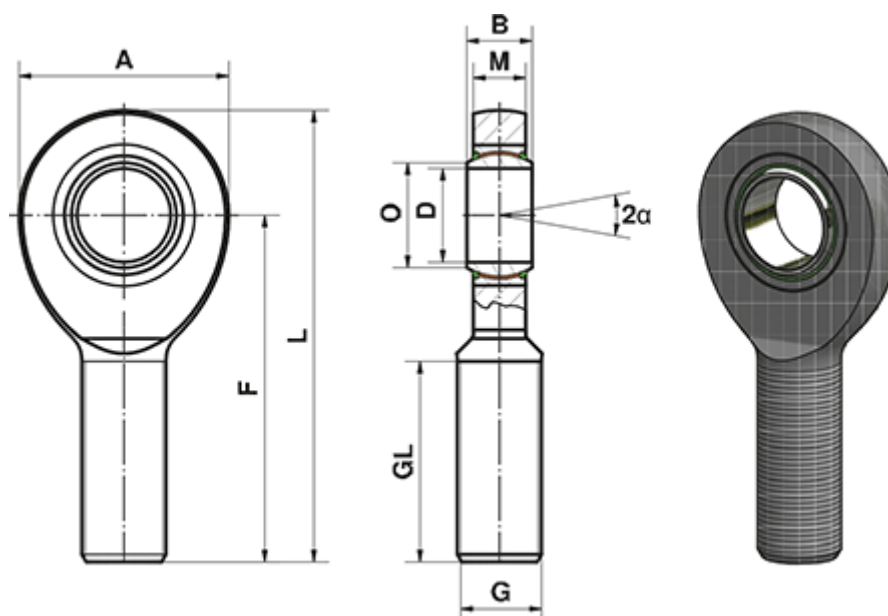

Varenummer: 03491080
Beskrivelse: Fluro Heavy Duty Ledhoved EA 80 EW-2RS
M64x4 Udvendig gevind
Note: 80

Mål

A	= 180	L	= 360
a (grader)	= 6	M	= 45
B	= 55	O	= 89.4
D	= 80	Statisk belastning C0 (kN)	= 752
Dynamisk belastning C (kN)	= 1125	Vægt (g)	= 12000
F	= 270		
G	= M64x4		
GL	= 140		